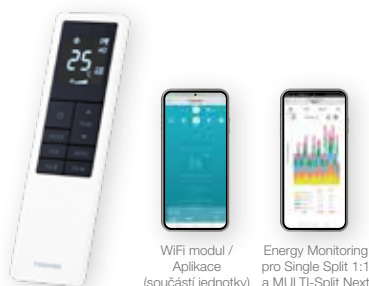

SHORAI EDGE White

Moderní a dokonalé

Hlavní výhody

Aktualizace designu, funkcí a ovladače ve třídě HIGH Line. V tradiční bílé barvě, ale také ve stylovém černém provedení. Osvědčené funkce, včetně ovládání prostřednictvím WiFi a aplikace, vč. monitorování spotřeby energie pro Single Split systémy ve standardní výbavě.

- Careflow pro ideální distribuci vzduchu (HADA)
- A+++ pro chlazení a topení
- Ultra Pure pasivní filtrační systém
- WiFi adaptér standardní součást jednotky

Venkovní jednotka (příklad)

Designový IR ovladač s LCD, podsvícený displej, týdenní program provozu, v bílo-černém provedení